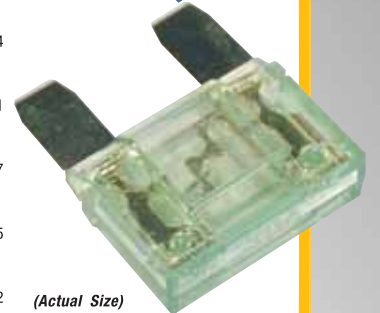

P_GBCF GBC Bakelite Fuses

PART#	DESCRIPTION	UPC
P5GBCF-5	5 Amp. Fuse - 5/bag	033991-01777-1
P8GBCF-5	8 Amp. Fuse - 5/bag	033991-01778-8
P16GBCF-5	16 Amp. Fuse - 5/bag	033991-01775-7
P25GBCF-5	25 Amp. Fuse - 5/bag	033991-01776-4

P_ATMF ATM Mini Blade Fuse

PART#	DESCRIPTION	UPC
P3ATMF-25	3 Amp. Fuse - 25/bag	033991-02189-1
P5ATMF-25	5 Amp. Fuse - 25/bag	033991-00388-0
P7ATMF-25	7.5 Amp. Fuse - 25/bag	033991-00389-7
P10ATMF-25	10 Amp. Fuse - 25/bag	033991-00390-3
P15ATMF-25	15 Amp. Fuse - 25/bag	033991-00391-0
P20ATMF-25	20 Amp. Fuse - 25/bag	033991-00392-7
P25ATMF-25	25 Amp. Fuse - 25/bag	033991-00393-4
P30ATMF-25	30 Amp. Fuse - 25/bag	033991-00394-1

P_MXFI MAXI Fuse

PART#	DESCRIPTION	UPC
P20MXFI-25	20 Amp. Fuse 25 pieces/bag	033991-00588-4
P30MXFI-25	30 Amp. Fuse 25 pieces/bag	033991-00589-1
P40MXFI-25	40 Amp. Fuse 25 pieces/bag	033991-00590-7
P50MXFI-25	50 Amp. Fuse 25 pieces/bag	033991-00591-4
P60MXFI-25	60 Amp. Fuse 25 pieces/bag	033991-00592-1
P70MXFI-25	70 Amp. Fuse 25 pieces/bag	033991-00593-7
P80MXFI-25	80 Amp. Fuse 25 pieces/bag	033991-00594-5
P100MXFI-25	100 Amp. Fuse 25 pieces/bag	033991-00595-2

(Actual Size)